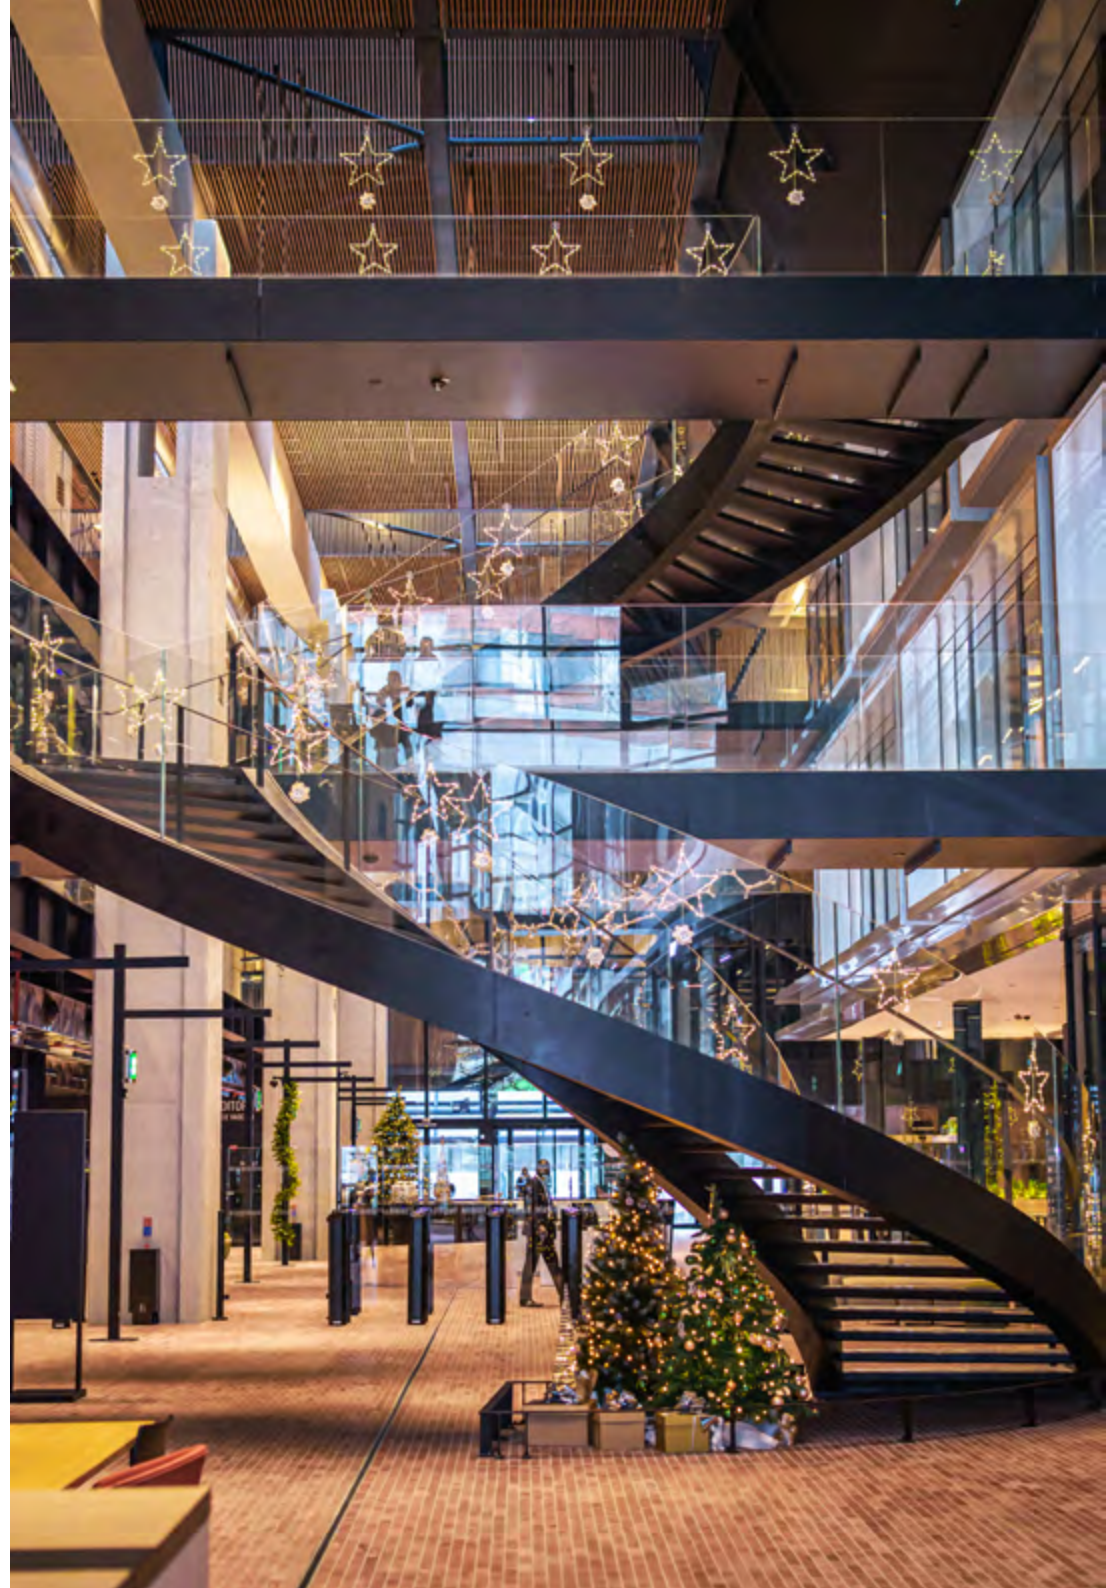

Corbeille de 5 kg

Composition variée :

- Clémentines
- Litchis
- Kiwis
- Oranges
- Poires
- Raisin
- Nougats
- Papillotes de chocolat
- Pâtes de fruit

Nos réalisations

L'offre Signature Givrée

Ce sapin artificiel de 185 cm a la taille parfaite et possède des leds intégrées.
Il est respectueux de l'environnement, et ne perd pas ses épines.